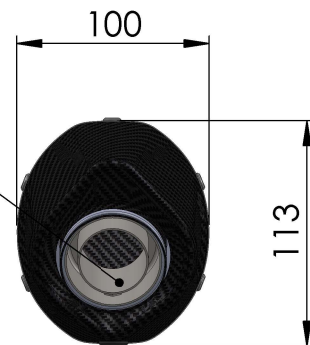

Flange 45E  
Cod.205267

dB-killer n.32B  
Cod.307677801

**Art. 14123E**

**YAMAHA MT25 '15 - MT03 '15 - R25 '14/'15 - R3 '14/'15**

**IMPIANTO COMPLETO 2/1 - LV ONE CARBONIO EVO - Passaggio STANDARD**