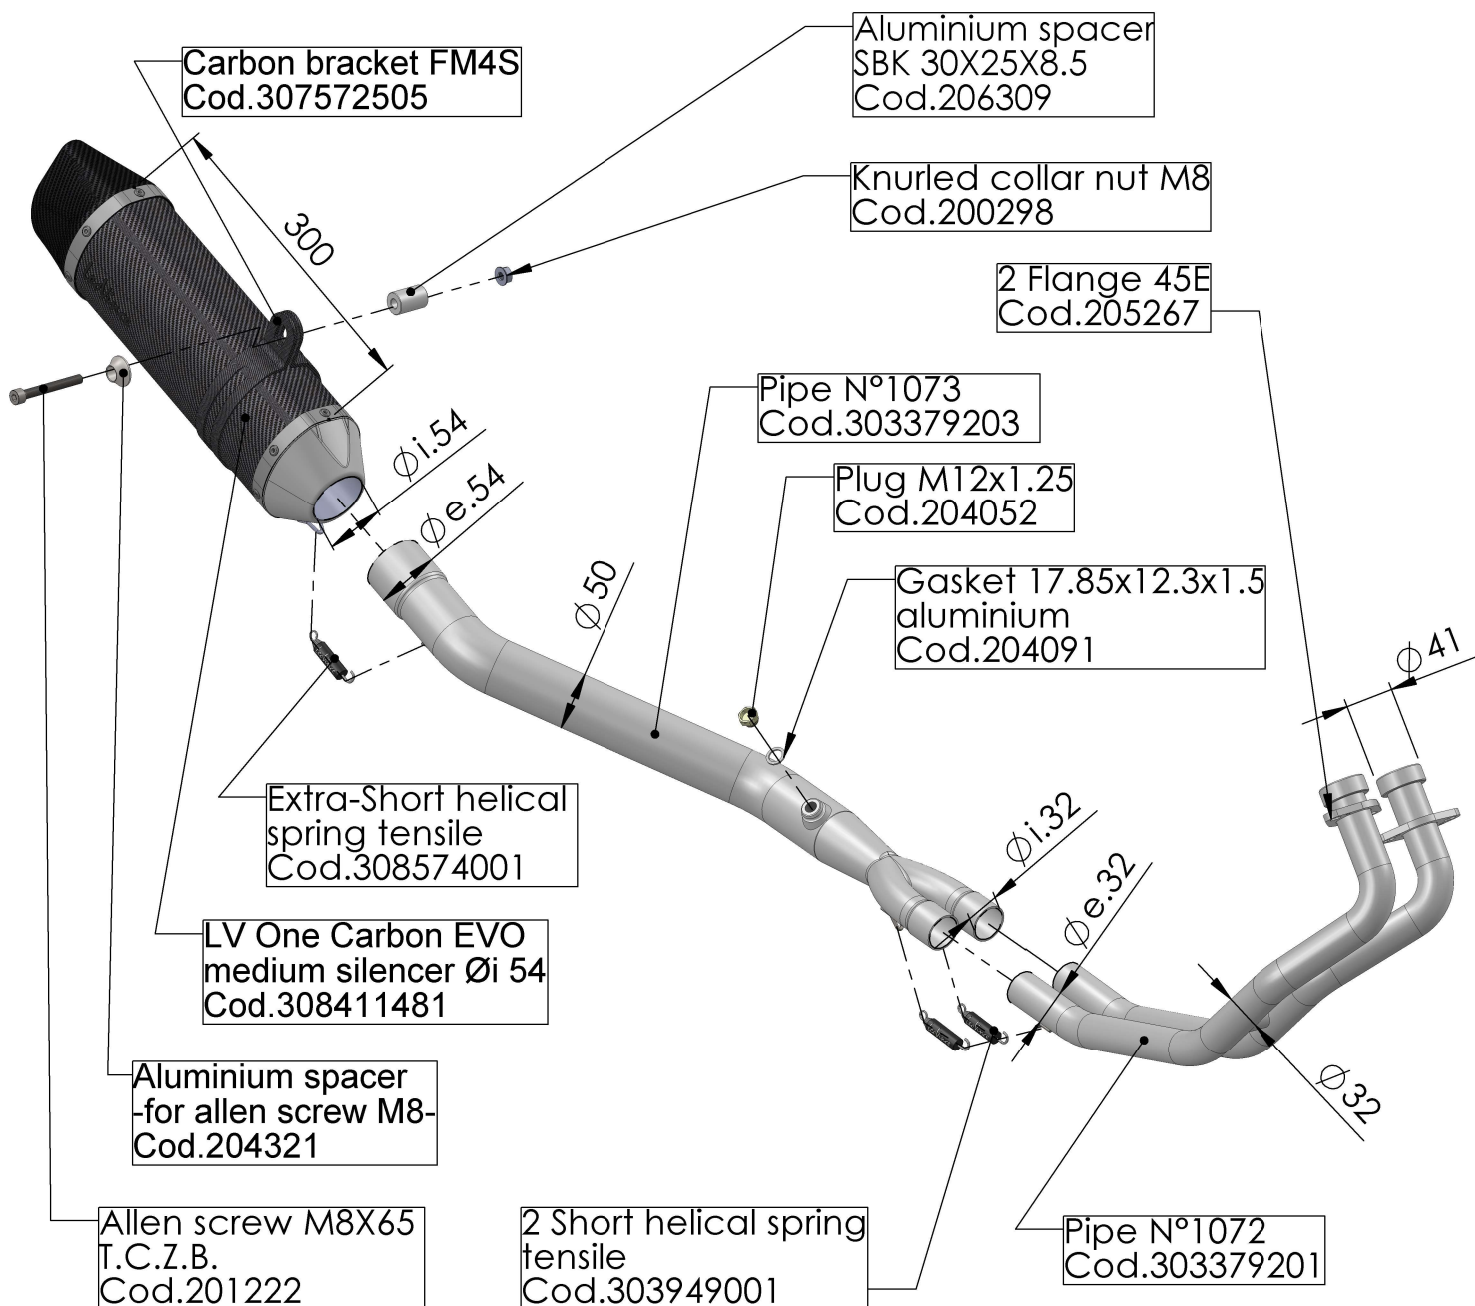

Flange 45E  
Cod.205267

dB-killer n.32B  
Cod.307677801

**Art. 14123E**

**YAMAHA MT25 '15 - MT03 '15 - R25 '14/'15 - R3 '14/'15**

**IMPIANTO COMPLETO 2/1 - LV ONE CARBONIO EVO - Passaggio STANDARD**